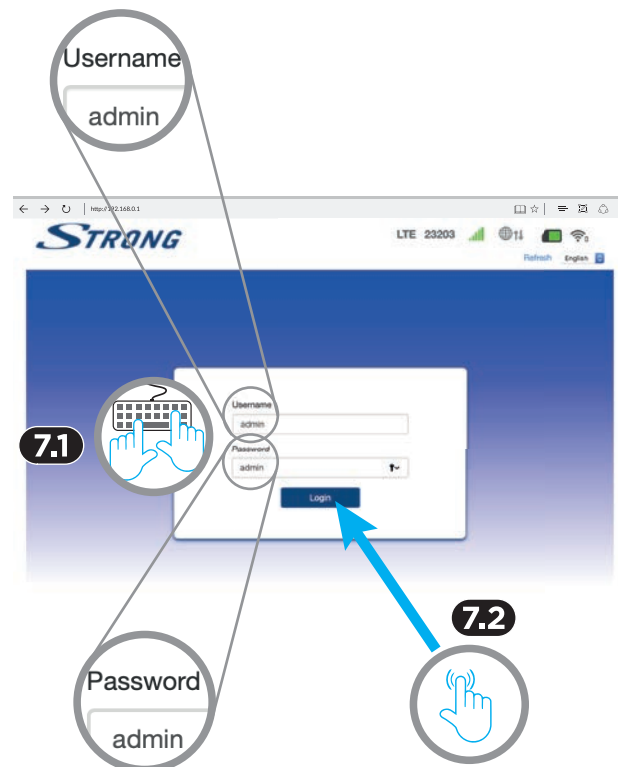

5a

5b

STRONG

300 Mbit/s

4G LTE ROUTER 300

Share your 4G LTE Internet connection in any place with any device

Installation Instructions
Installationsanleitung
Instructions d'installation
Istruzioni per l'installazione
Instrucciones de instalación
Instruções de instalação
Installatie instructies
Installationsvejledning
Installasjonsinstruksjon
Installationsanvisning

Telepítési Utasítás
Pokyny k instalaci
Pokyny k inštalácii
Instrukcja instalacji
Upute za instalaciju
Ръководство за бърз монтаж
Instrucțiuni de Instalare
Οδηγίες Εγκατάστασης
Инструкция по установке
Інструкції з встановлення

6

7

SERVICE CENTER

AT	✉ support_at@strong.tv ☎ 0820 400 150 (€ 0,12/Min. österr. Festnetz)	FR	✉ support_fr@strong.tv ☎ 0826 029 928 (€ 0,15 par min poste fixe en France)
BG	✉ support_bg@strong.tv ☎ +359 32 634451	IT	✉ support_it@strong.tv ☎ 199 404 032 Da rete fissa 24,8 cent. al min. 12,5 cent. scatto alla risposta Da rete mobile max 49 cent. al min. 15,6 cent. scatto alla risposta
CEE	✉ support_hu@strong.tv ☎ +36 1 445 26 10	NL	✉ support_nl@strong.tv
DE	✉ support_de@strong.tv ☎ 0180 501 49 91 (€ 0,14/Min. deutsches Festnetz) (€ 0,42/Min. max. Mobilfunknetz)	PL	✉ support_pl@strong.tv ☎ 801 702 017
DK	✉ support_dk@strong.tv	UA	✉ support_ua@strong.tv ☎ +380 (44) 228 24 73

Frequently Asked Questions

www.strong.tv

Supplied by STRONG Austria
Represented by
STRONG Ges.m.b.H.
Franz-Josefs-Kai 1
1010 Vienna
Austria
Email: support_at@strong.tv