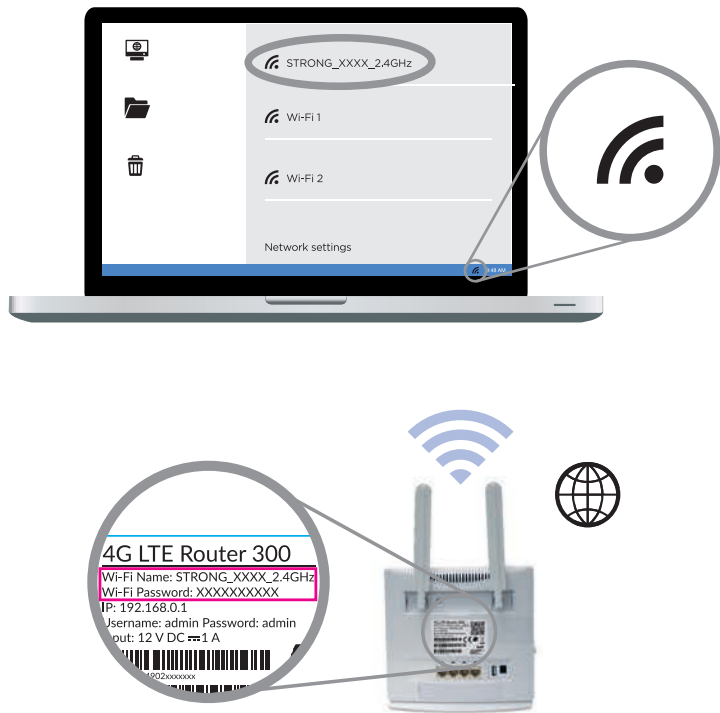

5a

5b

STRONG

300 Mbit/s

4G LTE ROUTER 300

Share your 4G LTE Internet connection in any place with any device

Installation Instructions
 Installationsanleitung
 Instructions d'installation
 Istruzioni per l'installazione
 Instrucciones de instalación
 Instruções de instalação
 Installatie instructies
 Installationsvejledning
 Installasjonsinstruksjon
 Installationsanvisning