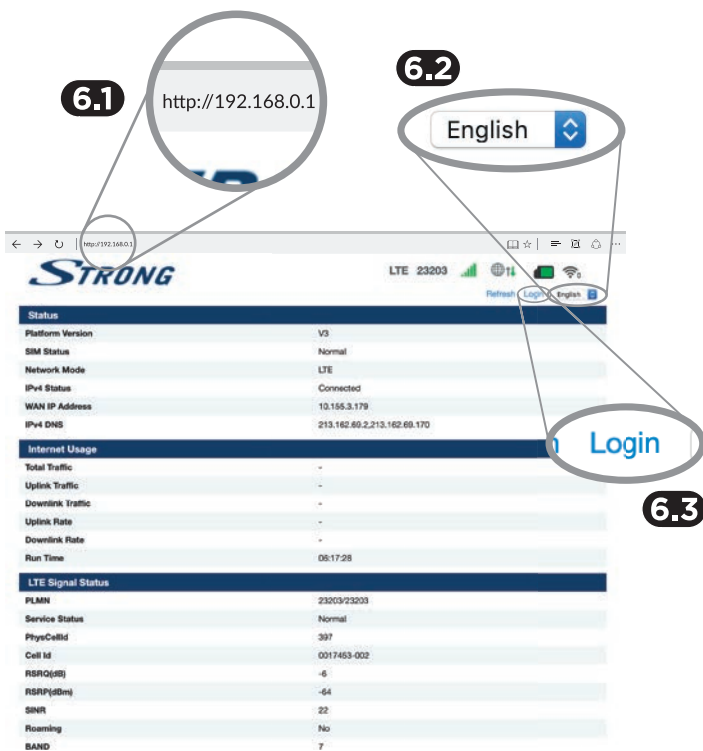

5a

5b

STRONG

300 Mbit/s

4G LTE ROUTER 300

Share your 4G LTE Internet connection in any place with any device

Installation Instructions
Installationsanleitung
Instructions d'installation
Istruzioni per l'installazione
Instrucciones de instalación
Instruções de instalação
Installatie instructies
Installationsvejledning
Installasjonsinstruksjon
Installationsanvisning

Telepítési Utasítás
Pokyny k instalaci
Pokyny k inštalácii
Instrukcja instalacji
Upute za instalaciju
Ръководство за бърз монтаж
Instrucțiuni de Instalare
Οδηγίες Εγκατάστασης
Инструкция по установке
Інструкції з встановлення

6

7

SERVICE CENTER

AT	✉ support_at@strong.tv ☎ 0820 400 150 (€ 0,12/Min. österr. Festnetz)	FR	✉ support_fr@strong.tv ☎ 0826 029 928 (€ 0,15 par min poste fixe en France)
BG	✉ support_bg@strong.tv ☎ +359 32 634451	IT	✉ support_it@strong.tv ☎ 199 404 032 Da rete fissa 24,8 cent. al min. 12,5 cent. scatto alla risposta Da rete mobile max 49 cent. al min. 15,6 cent. scatto alla risposta
CEE	✉ support_hu@strong.tv ☎ +36 1 445 26 10	NL	✉ support_nl@strong.tv
DE	✉ support_de@strong.tv ☎ 0180 501 49 91 (€ 0,14/Min. deutsches Festnetz) (€ 0,42/Min. max. Mobilfunknetz)	PL	✉ support_pl@strong.tv ☎ 801 702 017
DK	✉ support_dk@strong.tv	UA	✉ support_ua@strong.tv ☎ +380 (44) 228 24 73

Frequently Asked Questions

www.strong.tv

Supplied by STRONG Austria
Represented by
STRONG Ges.m.b.H.
Franz-Josefs-Kai 1
1010 Vienna
Austria
Email: support_at@strong.tv